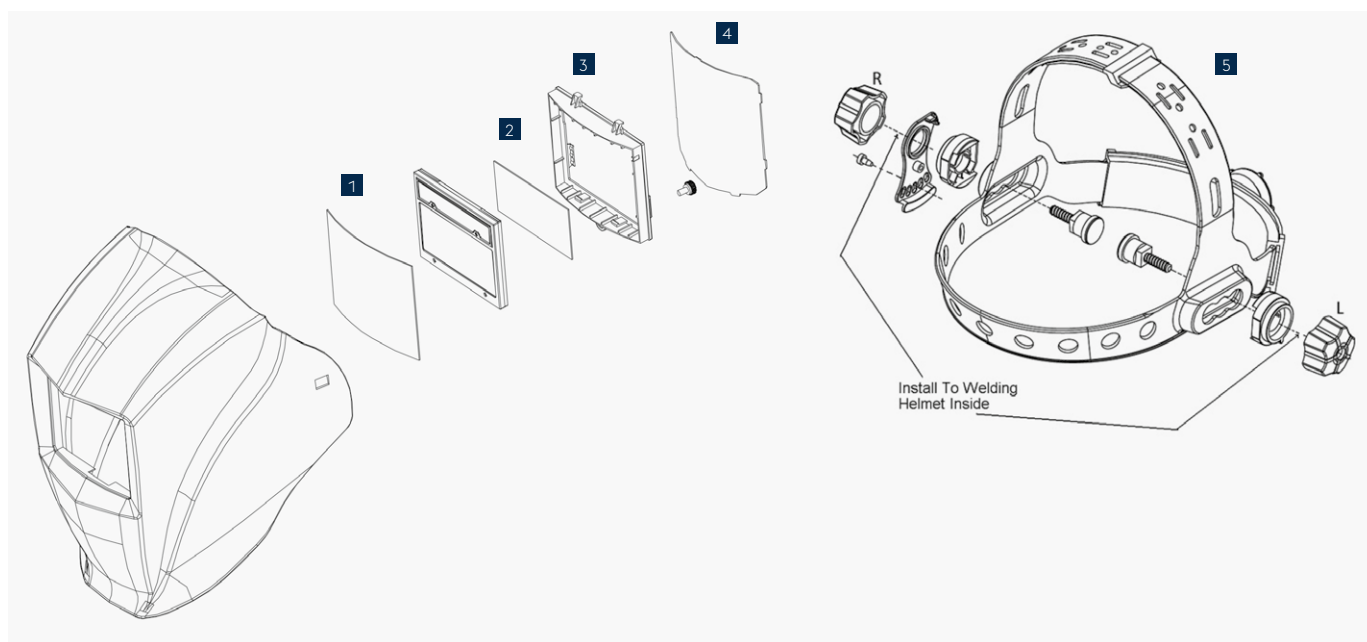

ERSATZTEILLISTE UND ZUSAMMENBAU BÖHLER WELDING HELM

Ersatzteile

Teil	Beschreibung	Art.-Nr.
1	Äußere Vorsatzscheibe	32423
2	Innere Vorsatzscheibe Guardian⁵⁰	32425
2	Innere Vorsatzscheibe Guardian^{62, 62F}	32433
3	Abdunklungskassettenhalter mit Schraube für Guardian^{62, 62F}	32442
3	Abdunklungskassettenhalter mit Schraube für Guardian⁵⁰	32443
4	Schleifvorsatzscheibe Guardian^{62F}	32437
5	Kopfband Böhler Welding^{50, 62}	32406
5	Kopfband Böhler Welding^{62F}	38726
*	Schweißband (2 Stück)	32416
*	Dioptrie 1.0	32444
*	Dioptrie 1.5	32445
*	Dioptrie 2.0	32452
*	Dioptrie 2.5	32456
*	Batterie ADF CR2450	32517

* nicht in Illustration

Verpackung & Versand

Einheit	Produktname	Art.-Nr.
6 Schweißhelme in 1 Überkarton	Böhler Guardian⁵⁰	32371
	Böhler Guardian⁶²	32373
	Böhler Guardian^{62F}	32374

Mindestbestellmenge: 1 EURO-Palette besteht aus 8 Kartons à 6 Helme (48 Helme)